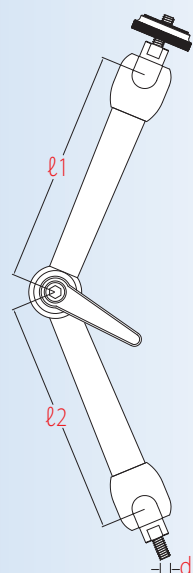

SUPPORTS MAGNÉTIQUES

Holdit

Bras pour caméras, écrans, projecteurs et autres éléments d'appoint utilisés par les professionnels de la prise de vue : cinéma, laboratoires, studios, conception photographique ...

Simples, précis, modulables, ils sont parfaitement adaptables à tous les cas de figure.

BRAS ARTICULÉ avec support pour caméra 1/4"

NOGA, Le choix!

l1	l2	d	Portée	Code	€
38	38	1/4"-20	2,0 Kg	NLC 9014	160,37
56	56	1/4"-20	3,0 Kg	NNF 9014	156,26
56	56	3/8"-16	3,0 Kg	NNF 9038	156,26
110	110	1/4"-20	4,0 Kg	NDG 9014	186,07
110	110	3/8"-16	4,0 Kg	NDG 9038	186,07
133	133	3/8"-16	5,0 Kg	NMG 9038	205,60
215	215	3/8"-16	6,0 Kg	NGR 9038	246,72